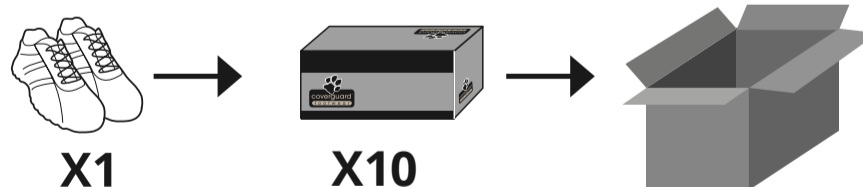

CONDITIONNEMENT

10 PAIRES PAR CARTON

NORMES

Cette chaussure est conforme au modèle de l'équipement de protection individuelle ayant fait l'objet de l'attestation CE de type **LEC FI00340789**.

Délivrée par **INTERTEK (notified body n° 362)**

EN ISO 20345:2011
S3 SRC